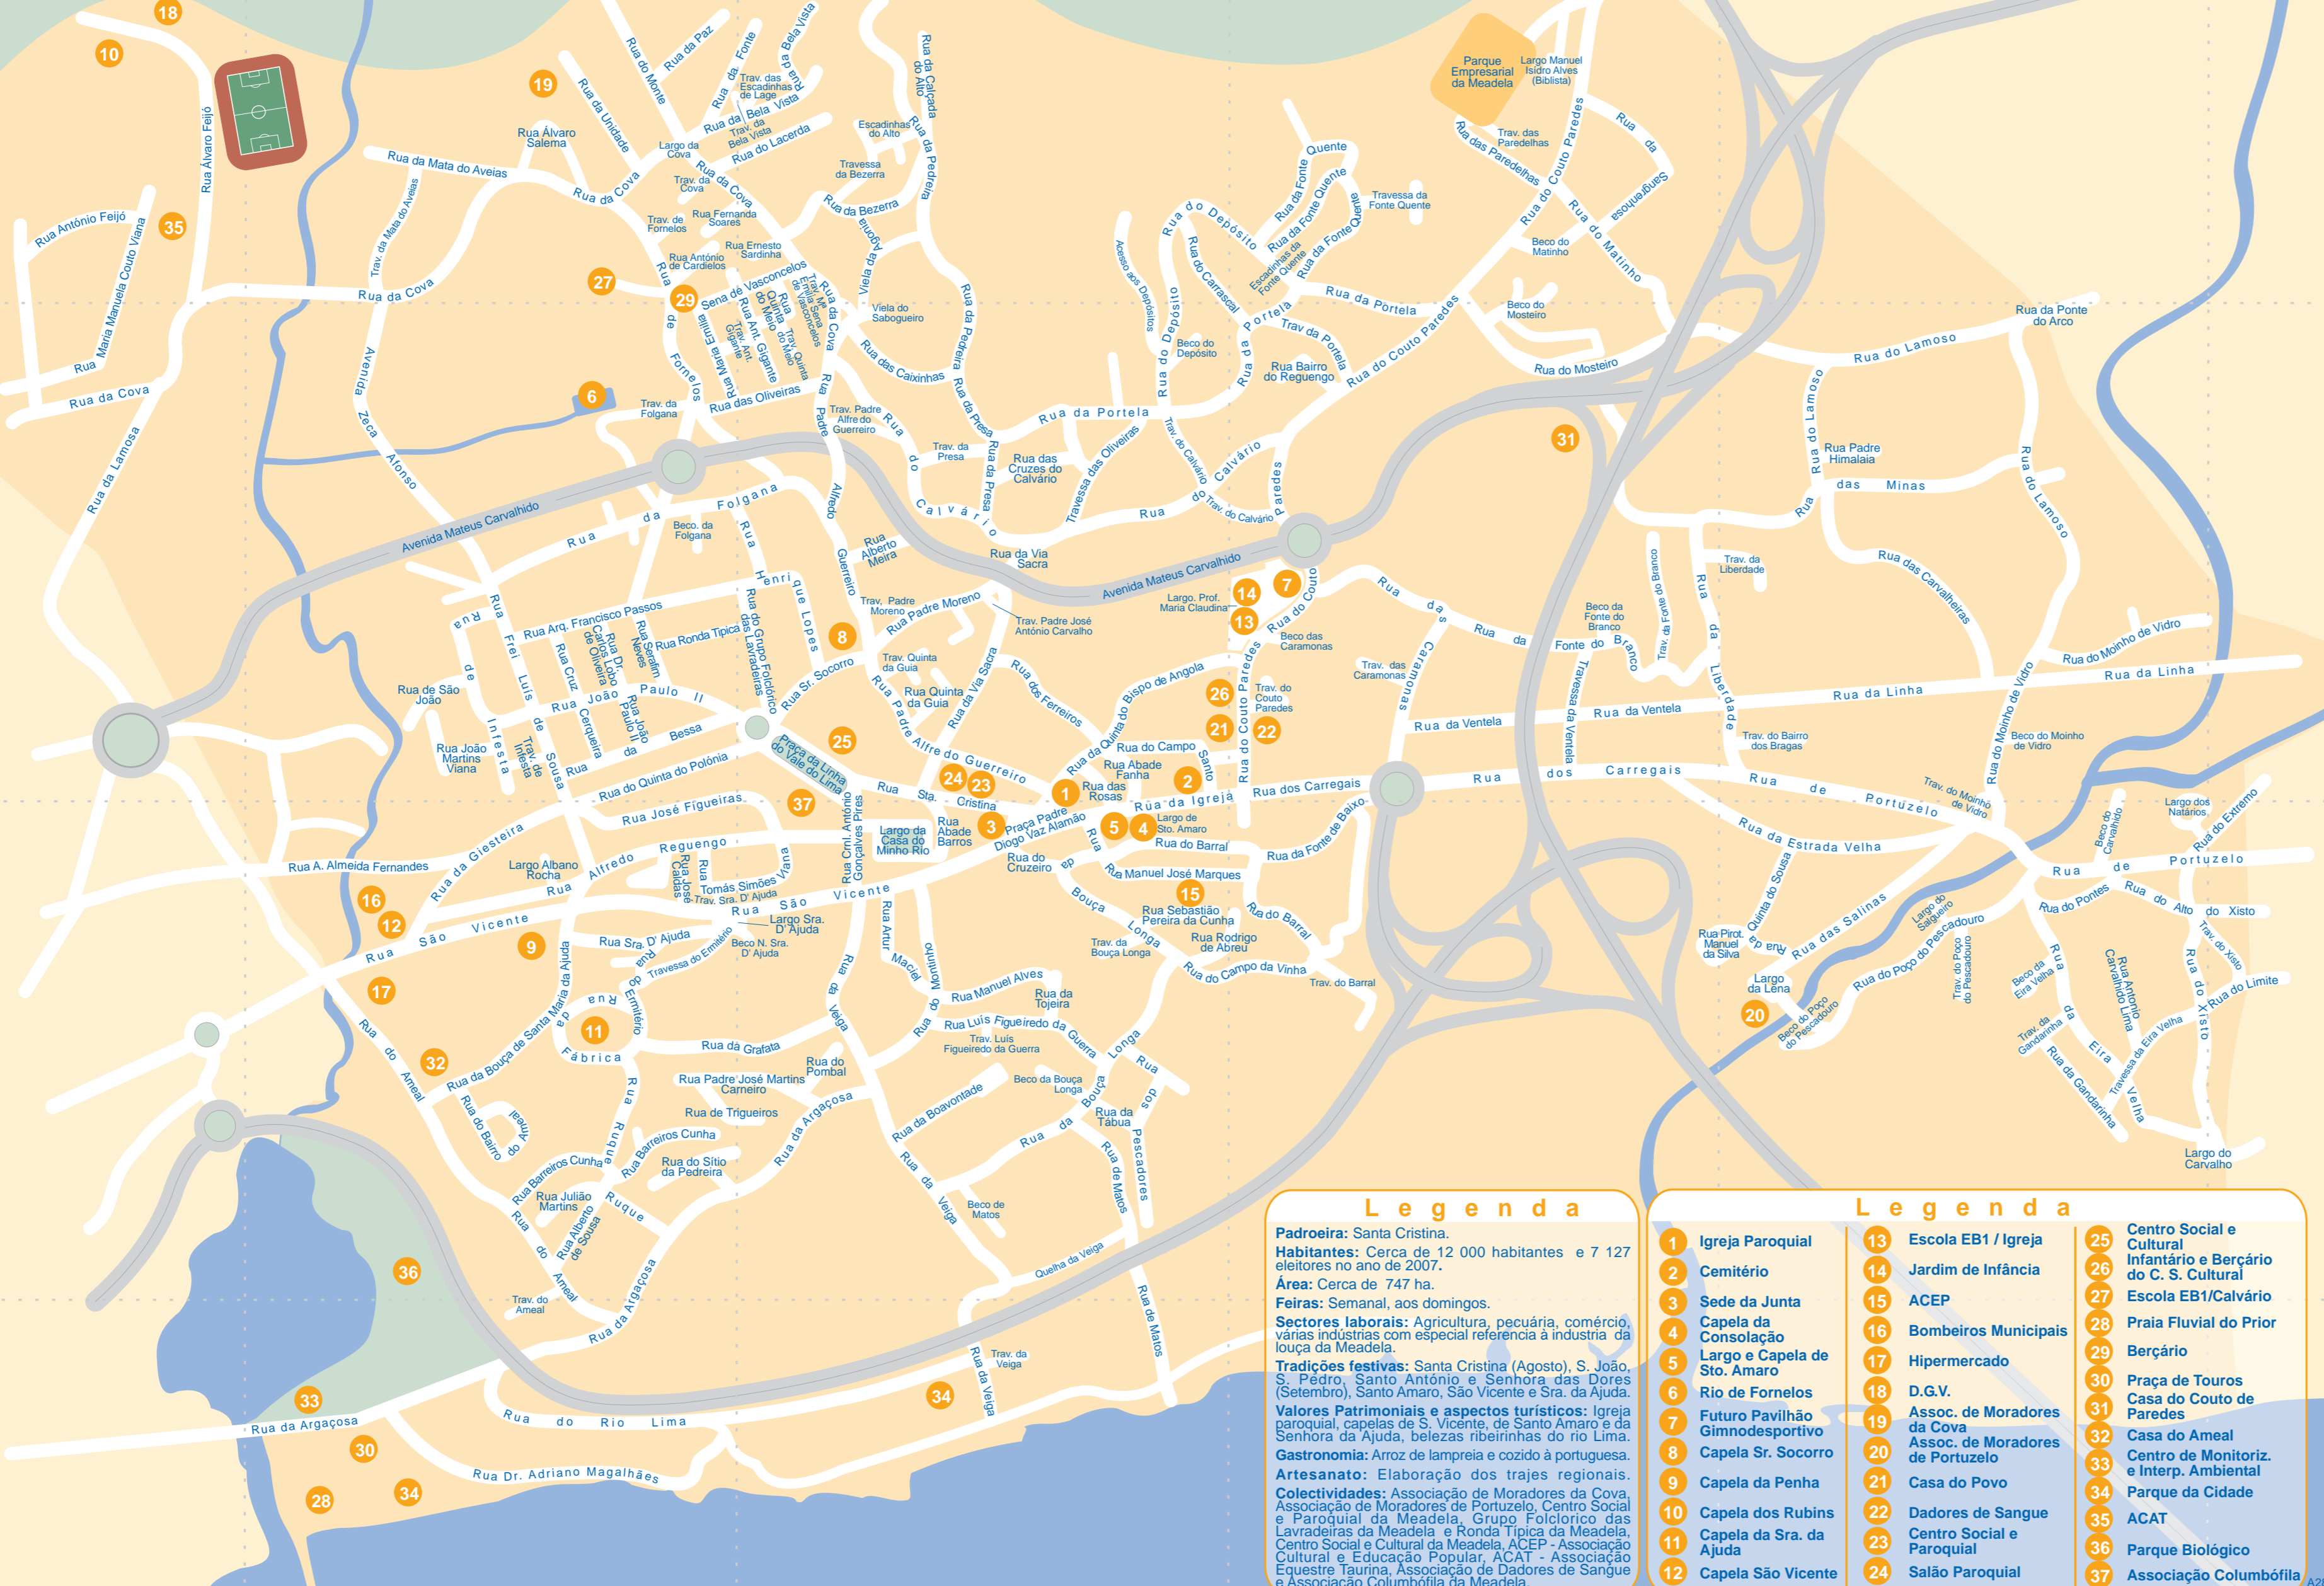

Mapa da Freguesia da Meadela

Legenda

Legenda

- 1 Igreja Paroquial
- 2 Cemitério
- 3 Sede da Junta
- 4 Capela da Consolação
- 5 Largo e Capela de Sto. Amaro
- 6 Rio de Fornelos
- 7 Futuro Pavilhão Gimnodesportivo
- 8 Capela Sr. Socorro
- 9 Capela da Penha
- 10 Capela dos Rubins
- 11 Capela da Sra. da Ajuda
- 12 Capela São Vicente
- 13 Escola EB1 / Igreja
- 14 Jardim de Infância
- 15 ACEP
- 16 Bombeiros Municipais
- 17 Hipermercado
- 18 D.G.V.
- 19 Assoc. de Moradores da Cova
- 20 Assoc. de Moradores de Portuzelo
- 21 Casa do Povo
- 22 Dadores de Sangue
- 23 Centro Social e Paroquial
- 24 Salão Paroquial
- 25 Centro Social e Cultural
- 26 Infantiário e Berçário do C. S. Cultural
- 27 Escola EB1/Calvário
- 28 Praia Fluvial do Prior
- 29 Berçário
- 30 Praça de Touros
- 31 Casa do Ameal
- 32 Centro de Monitoriz. e Interp. Ambiental
- 33 Parque da Cidade
- 34 ACAT
- 35 Parque Biológico
- 36 Associação Columbófila

TOPONÍMIA DA MEADELA